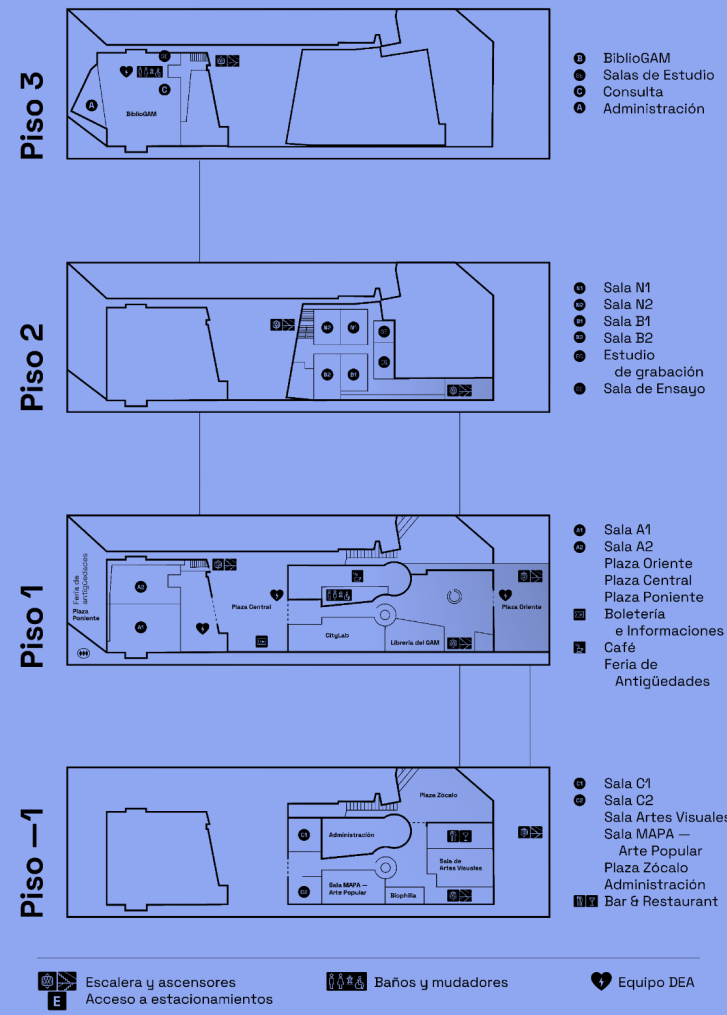

**GAM**

Centro Cultural  
Gabriela Mistral

# Tu marca al centro

GAM

# En 22 mil m<sup>2</sup> contamos con:

- 5 salas de artes escénicas
- 1 sala de artes visuales
- 1 estudio de grabación
- 2 salas de conferencia
- 1 biblioteca
- 3 foyer
- 4 plazas abiertas
- 1 explanada

# Sala A1

---

Escenario: 6,8 y 11 m de ancho x 10 de profundidad

---

Aforo: 256 butacas Energía trifásica

---

Energía trifásica

---