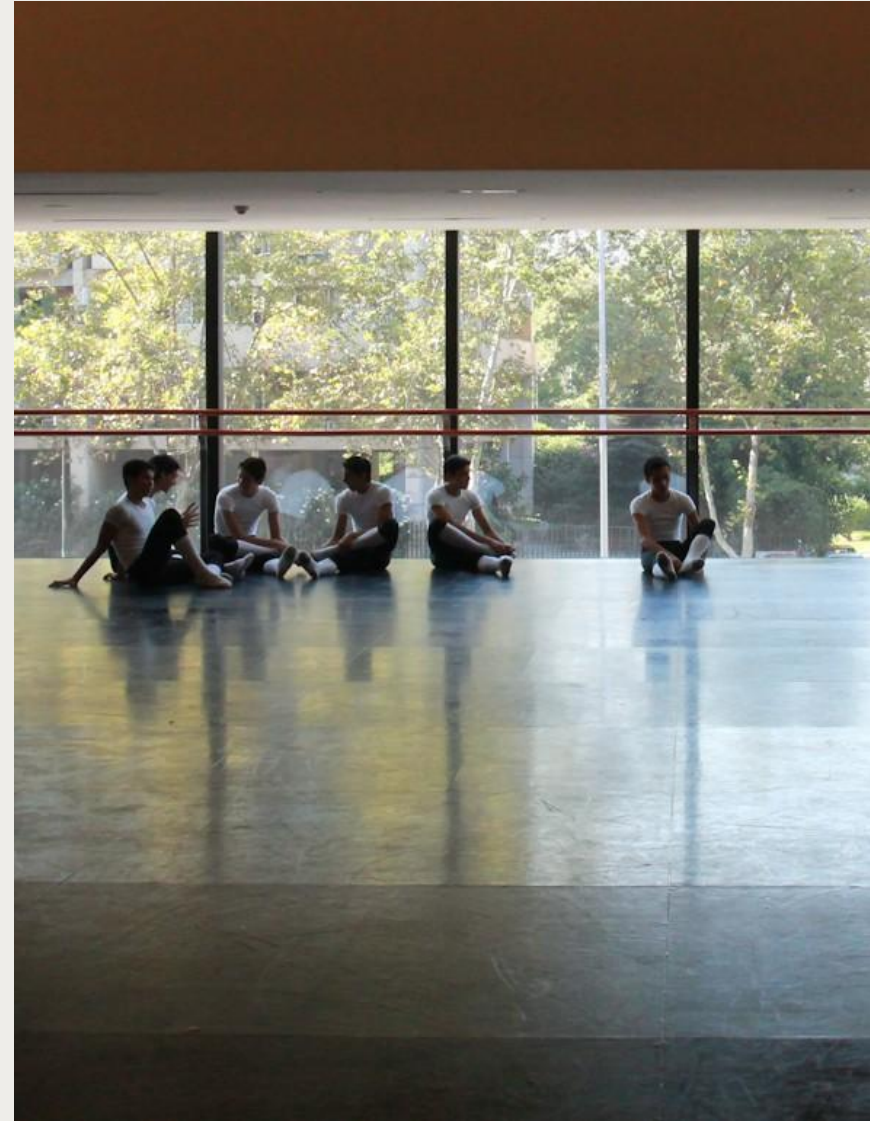

Sala Blanca 2 | B2

Planta libre para ensayos, conciertos y experiencias

Superficie: 306,8 m²

Aforo: 100 personas

Apoyo de producción

Accesibilidad física

Aseo

Seguridad

Climatización